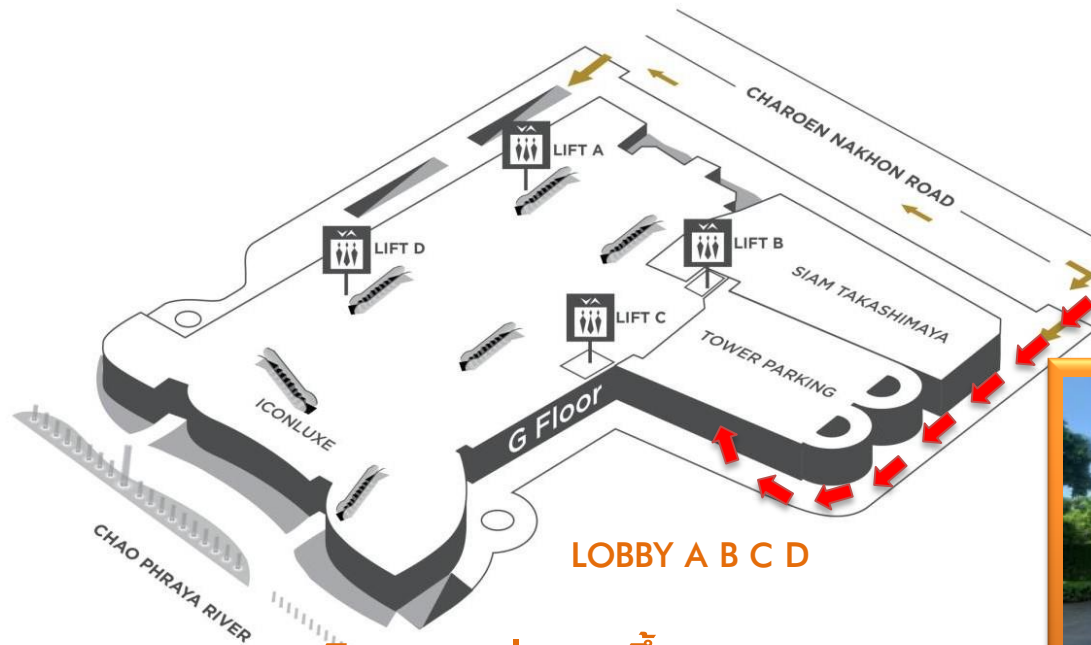

เส้นทางผู้เข้าร่วมงาน LOBBY C

โดยรถยนต์ส่วนตัว

โปรดแสดงบัตรหรือสัญลักษณ์เพื่อเข้าพื้นที่

เวลา 06.00 – 22.00 น.

เส้นทางเข้าพื้นที่ LOBBY C

ทางเข้าไอคอนสยาม ถนนเจริญนคร ผ่านทางขึ้นอาคารจอดรถ

เลี้ยวขวาเพื่อลงชั้น B1 (ความสูงไม่เกิน 2.80 เมตร)

ทางเข้า 1

เส้นทางผู้เข้าร่วมงาน LOBBY C

จากถนนเจริญนคร ทางเข้า 1 ลงชั้น B1
ผ่านจุดรับบัตรจอดรถ
LOBBY C จะอยู่บริเวณซ้ายมือ
หน้าเสา H9

LOBBY C

LOBBY C ชั้น 7