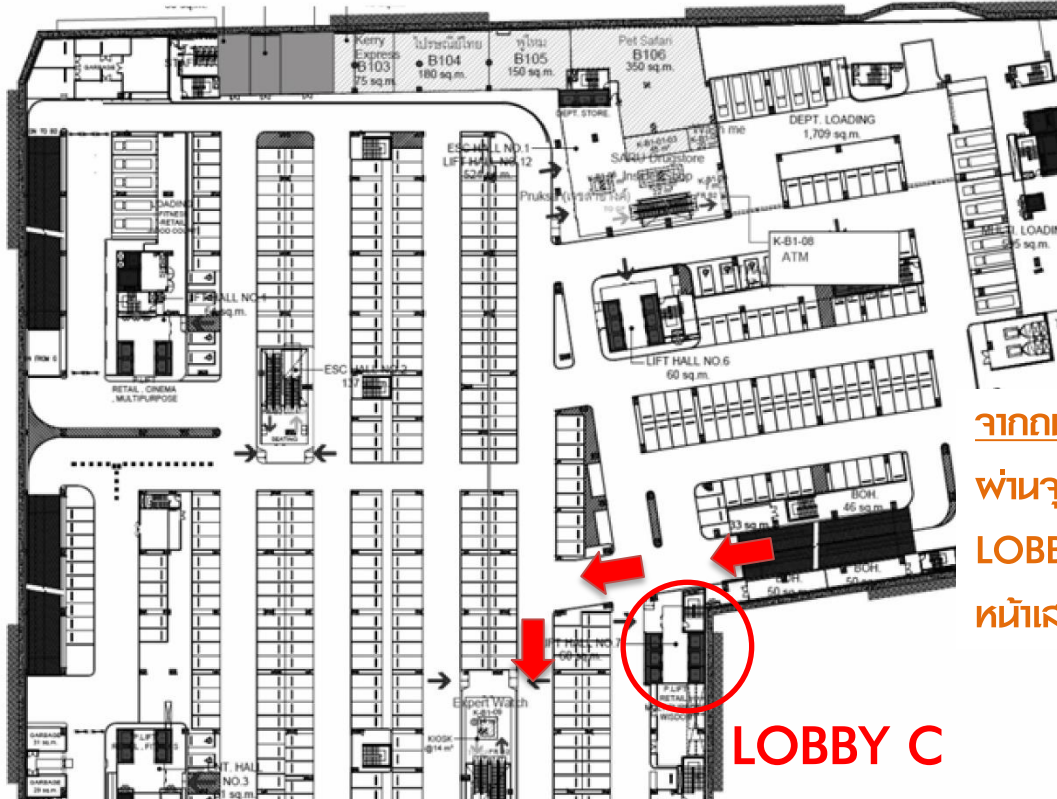

เส้นทางผู้เข้าร่วมงาน LOBBY C

โดยรถยนต์ส่วนตัว

โปรดแสดงบัตรหรือสัญลักษณ์เพื่อเข้าพื้นที่

เวลา 06.00 – 22.00 น.

เส้นทางเข้าพื้นที่ LOBBY C

ทางเข้าไอคอนสยาม ถนนเจริญนคร ผ่านทางขึ้นอาคารจอดรถ

เลี้ยวขวาเพื่อลงชั้น B1 (ความสูงไม่เกิน 2.80 เมตร)

ทางเข้า 1

เส้นทางผู้เข้าร่วมงาน LOBBY C

จากถนนเจริญนคร ทางเข้า 1 ลงชั้น B1
ผ่านจุดรับบัตรจอดรถ
LOBBY C จะอยู่บริเวณซ้ายมือ
หน้าเสา H9

LOBBY C

LOBBY C ชั้น 7