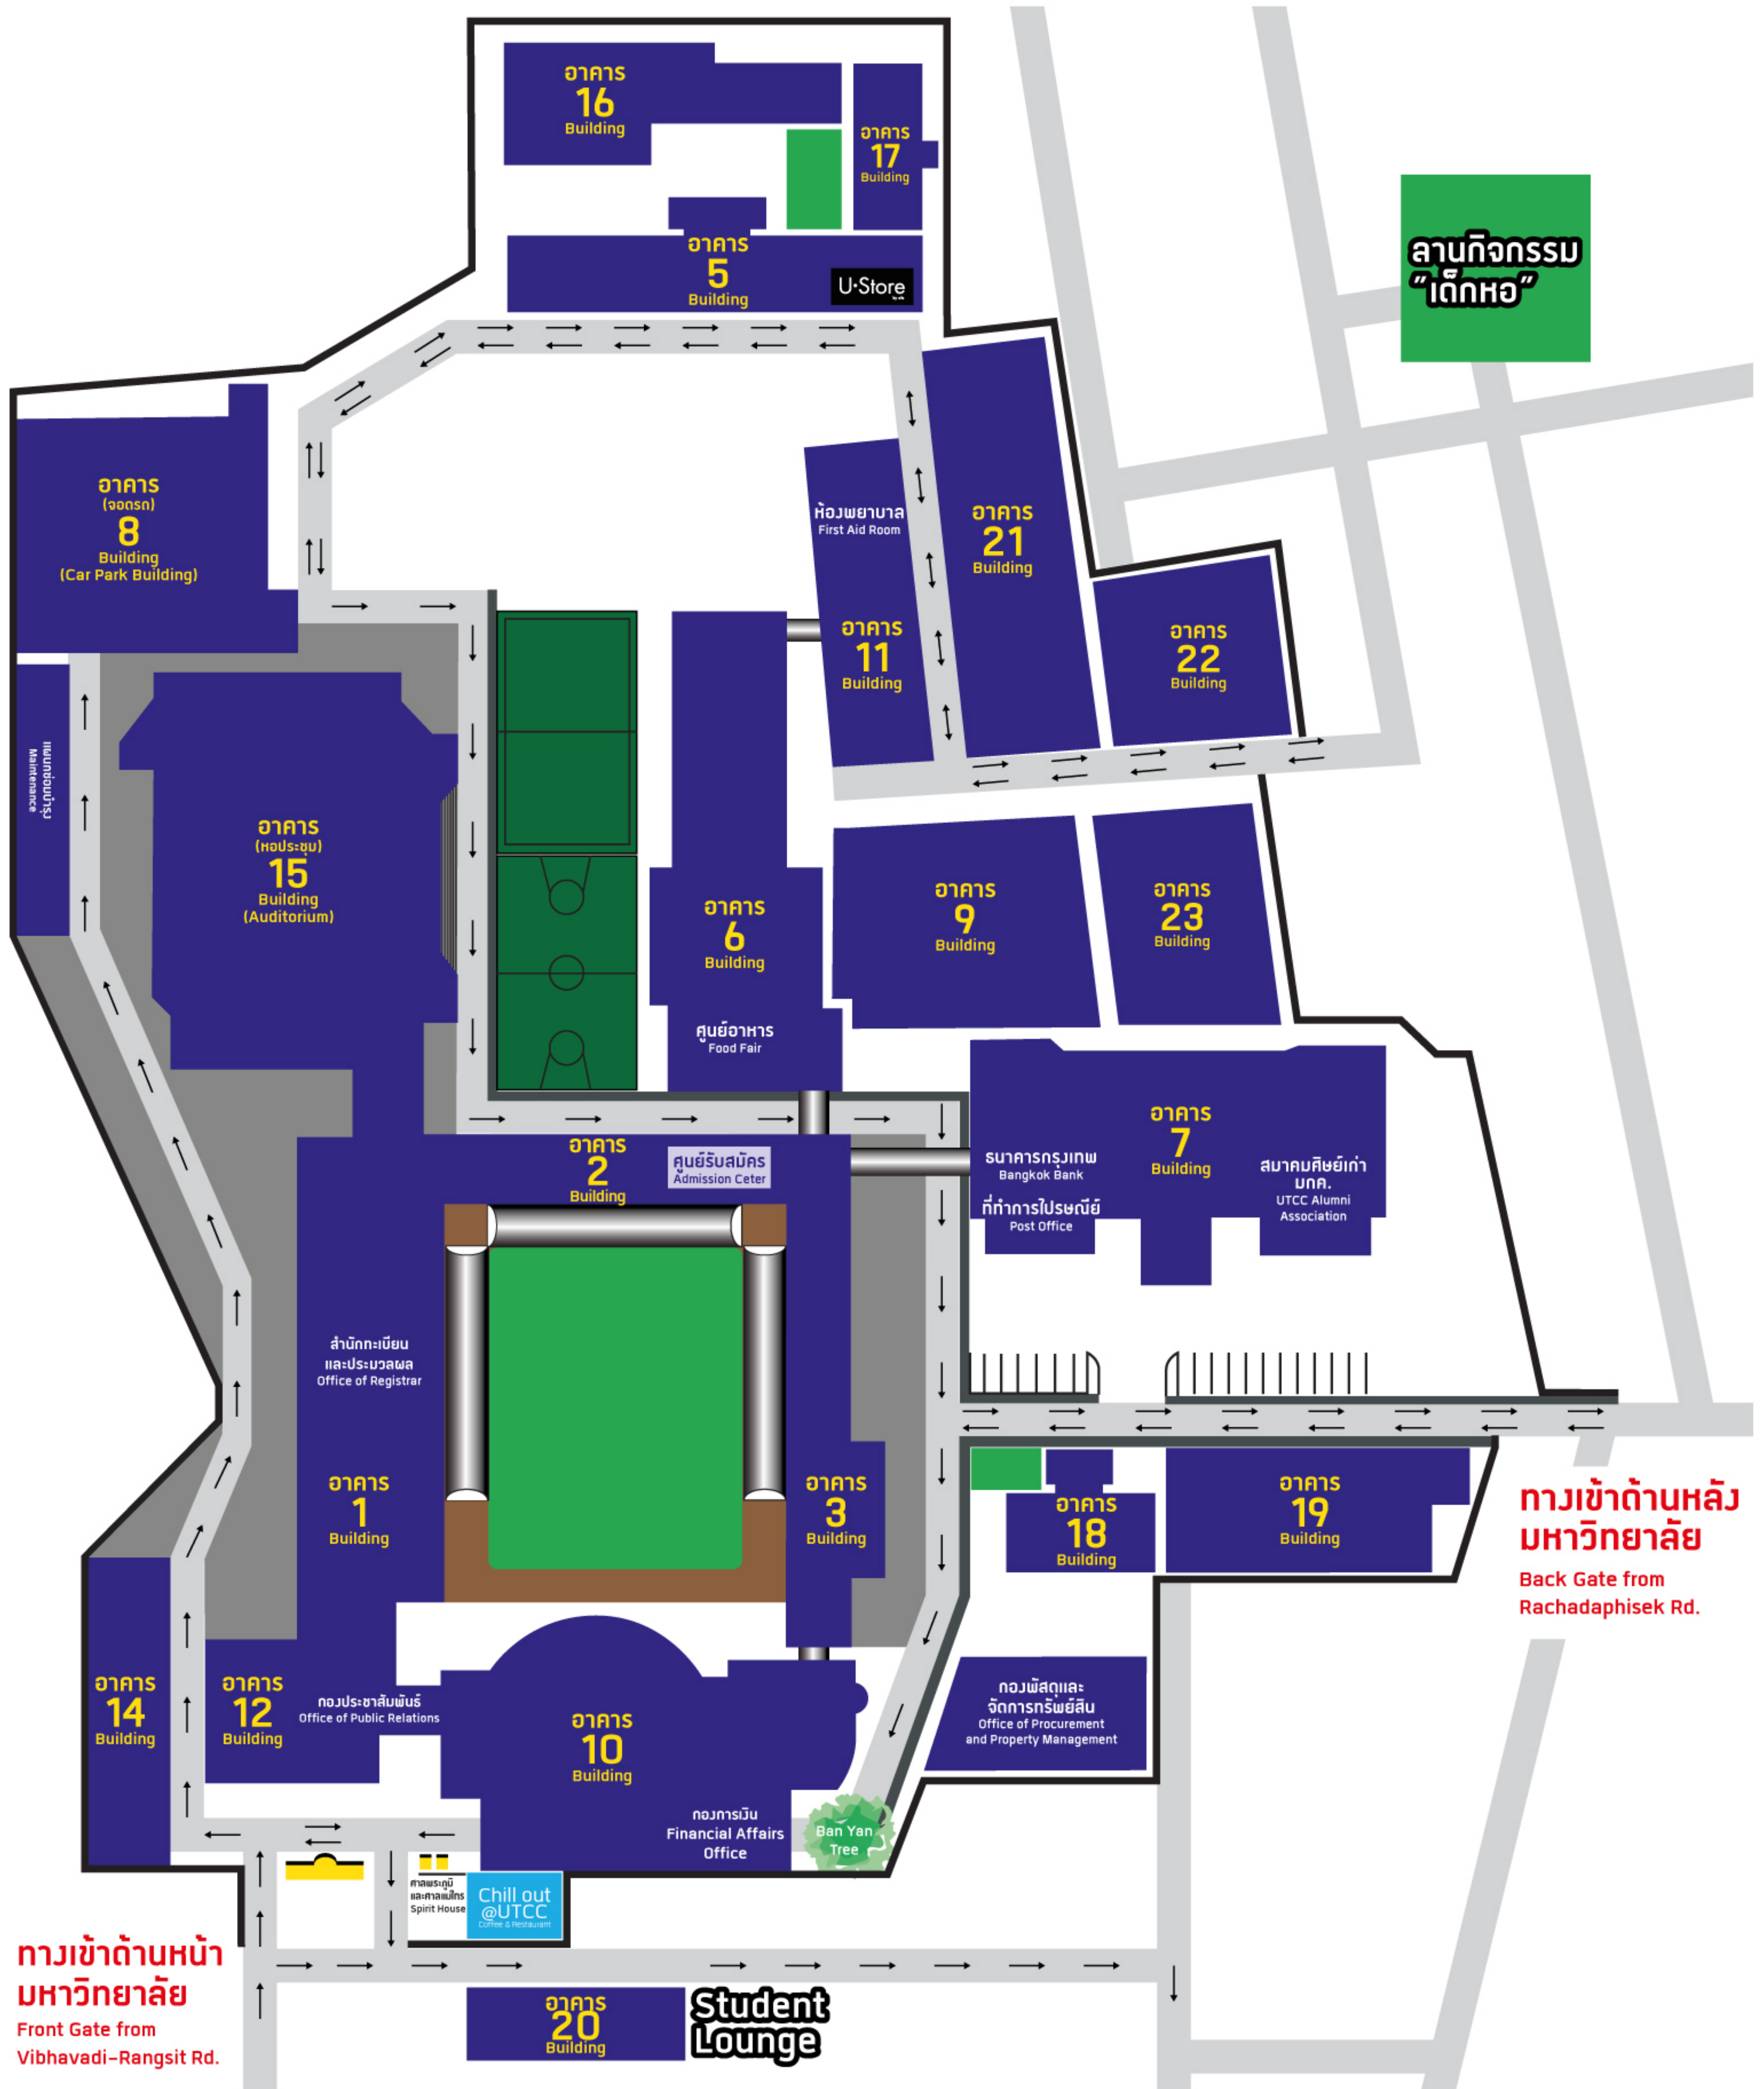

# แผนผังอาคาร Building Diagram

คณะบริหารธุรกิจ School of Business	อาคาร 7 ชั้น 11 11 <sup>th</sup> Floor, Building 7	คณะนิเทศศาสตร์ School of Communication Arts	อาคาร 9 ชั้น 3 3 <sup>rd</sup> Floor, Building 9	บัณฑิตวิทยาลัย Graduate School	อาคาร 5 ชั้น 1 1 <sup>st</sup> Floor, Building 5
คณะบัญชี School of Accountancy	อาคาร 12 ชั้น 1 1 <sup>st</sup> Floor, Building 12	คณะวิศวกรรมศาสตร์ School of Engineering	อาคาร 19 ชั้น 1 1 <sup>st</sup> Floor, Building 19	ฝ่ายวิชาการ Division of Academic Affairs	อาคาร 10 ชั้น 5 5 <sup>th</sup> Floor, Building 10
คณะเศรษฐศาสตร์ School of Economics	อาคาร 2 ชั้น 3 3 <sup>rd</sup> Floor, Building 2	คณะนิติศาสตร์ School of Law	อาคาร 2 ชั้น 2 2 <sup>nd</sup> Floor, Building 2	ฝ่ายกิจการนักศึกษา Division of Student Affairs	อาคาร 6 ชั้น 2 2 <sup>nd</sup> Floor, Building 6
คณะมนุษยศาสตร์และประยุกต์ศิลป์ School of Humanities and Applied Arts	อาคาร 7 ชั้น 1 1 <sup>st</sup> Floor, Building 7	วิทยาลัยผู้ประกอบการ College of Entrepreneurship	อาคาร 7 ชั้น 10 10 <sup>th</sup> Floor, Building 7	ฝ่ายเทคโนโลยีสารสนเทศ Division of Information Technology	อาคาร 7 ชั้น 5 5 <sup>th</sup> Floor, Building 7
คณะวิทยาศาสตร์และเทคโนโลยี School of Science and Technology	อาคาร 1 ชั้น 2 2 <sup>nd</sup> Floor, Building 1	วิทยาลัยนานาชาติ International College	อาคาร 21 ชั้น 1 1 <sup>st</sup> Floor, Building 21	สำนักบริหารทรัพยากรมนุษย์ Office of Human Resource management	อาคาร 10 ชั้น 5 5 <sup>th</sup> Floor, Building 10