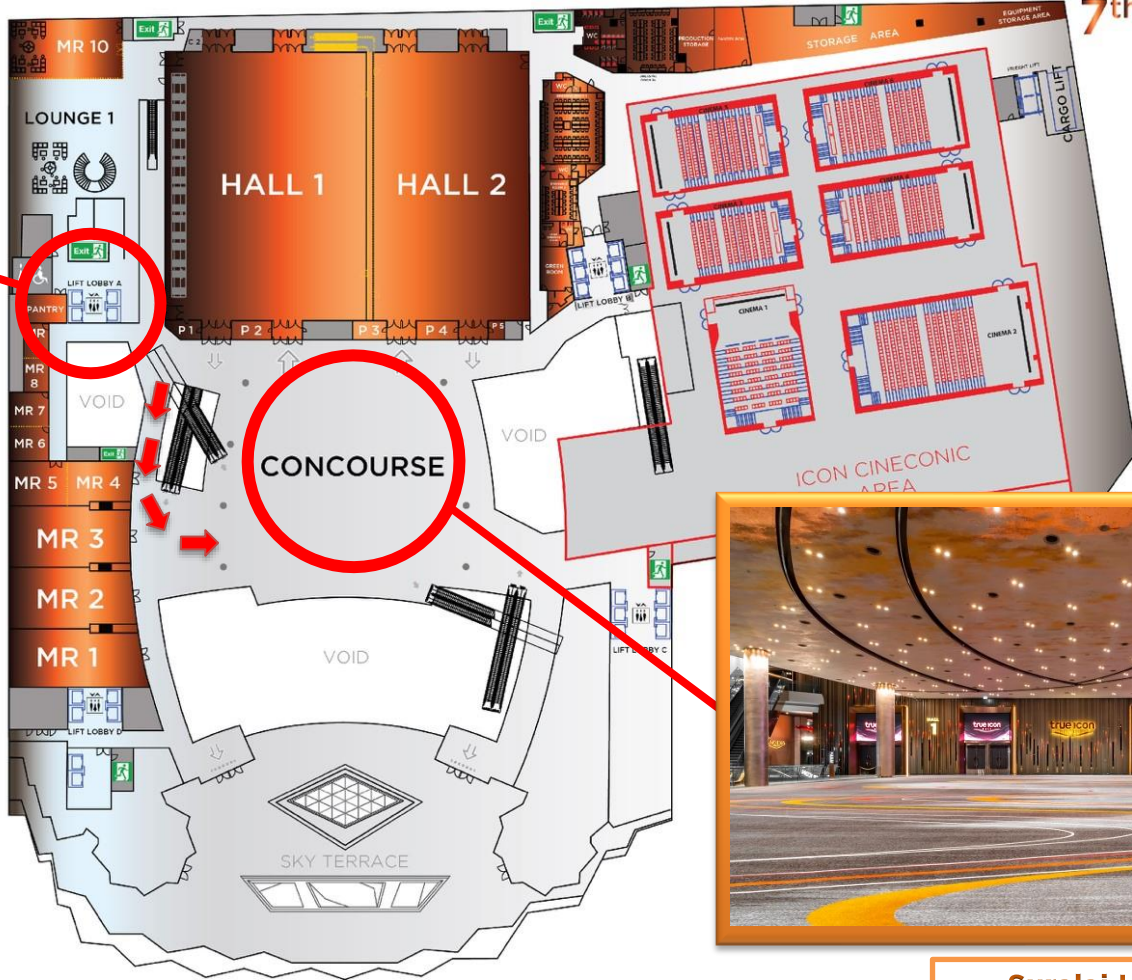

เส้นทางผู้เข้าร่วมงาน

ประตู 6

เส้นทางเข้าพื้นที่

เข้าพื้นที่โดยผ่านหน้าศูนย์การค้าไอคอนสยามและเลี้ยวซ้าย

โถงลิฟท์ LOBBY A ชั้น G

กตลิฟท์จากชั้น G ขึ้นชั้น 7 สู่อพื้นที่ ทรู ไอคอน ฮอลล์

LOBBY A ชั้น 7

Suralai Hall