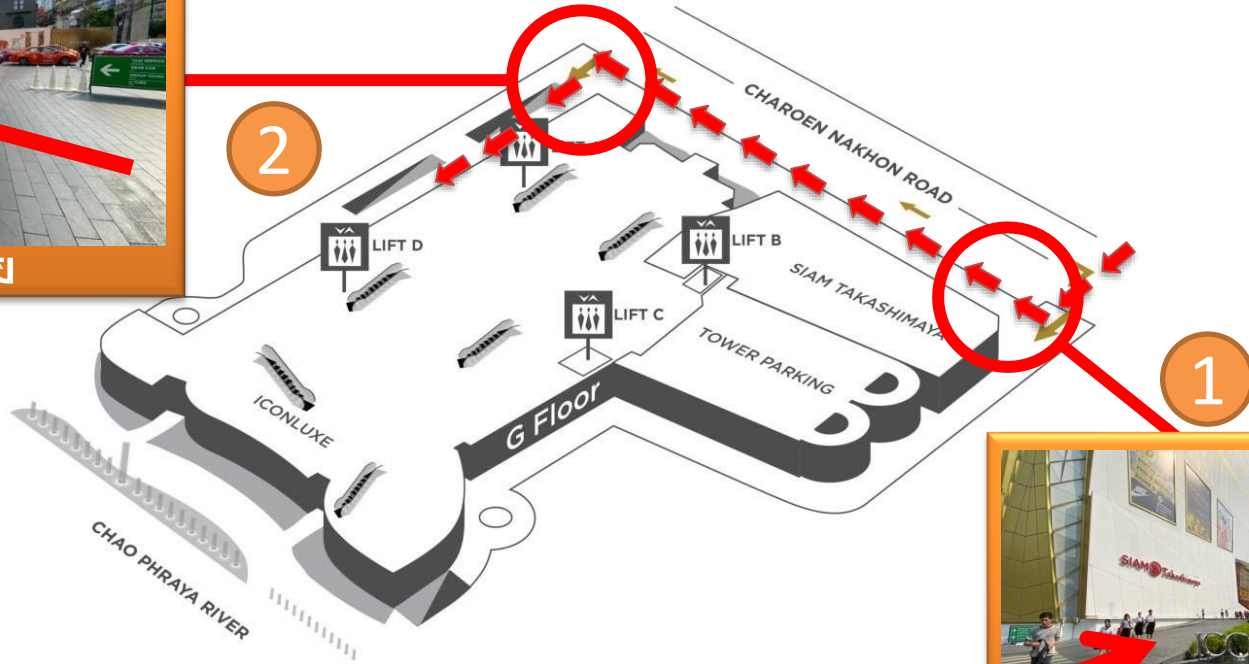

เส้นทางผู้เข้าร่วมงาน

ประตู 6

เส้นทางเข้าพื้นที่

เข้าพื้นที่โดยผ่านหน้าศูนย์การค้าไอคอนสยามและเลี้ยวซ้าย

โถงลิฟท์ LOBBY A ชั้น G

กตลิฟท์จากชั้น G ขึ้นชั้น 7 สู่อพื้นที่ ทรู ไอคอน ฮอลล์

LOBBY A ชั้น 7

Suralai Hall