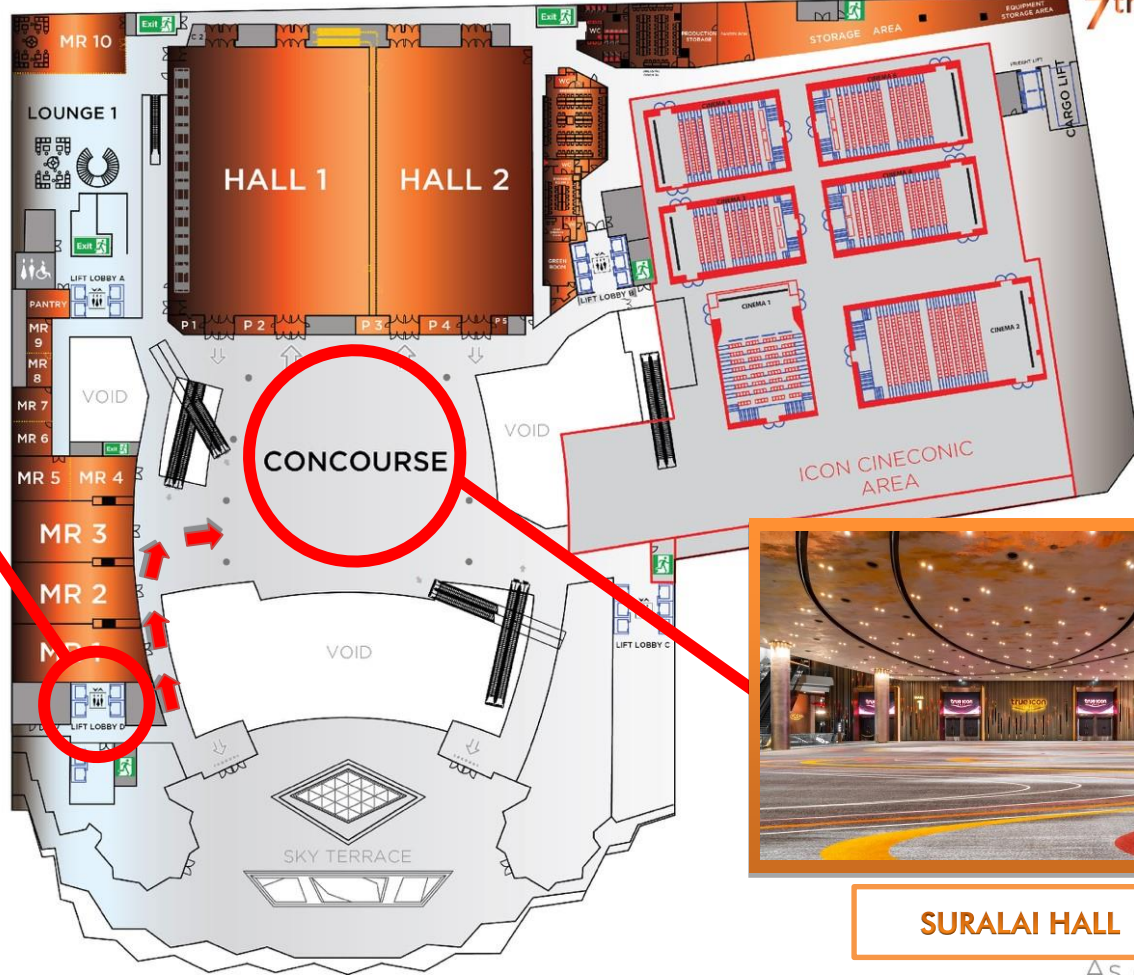

**TRUE ICON HALL access**  
**ICONSIAM PIER GATE 6**  
**before ICONSIAM open**

**Please show badge to security guard**

# ICONSIAM PIER

**PIER 4**

**PIER 2,3**

**PIER 1**

# ICONSIAM PIER

รูปที่ 6

เข้าพื้นที่โดยผ่านหน้าศูนย์การค้าไอคอนสยาม  
เดินชิดฝั่งซ้าย จากนั้นตรงไปเลี้ยวขวา เตะผ่าน  
ประตู 4 ไป จะเจอโถงลิฟท์ Lobby A

# โถงลิฟท์ LOBBY A ชั้น G

กตลิฟท์จากชั้น G ขึ้นชั้น 7 สู่ พื้นที่ ทรู ไอคอน ฮอลล์

LOBBY A ชั้น 7

SURALAI HALL