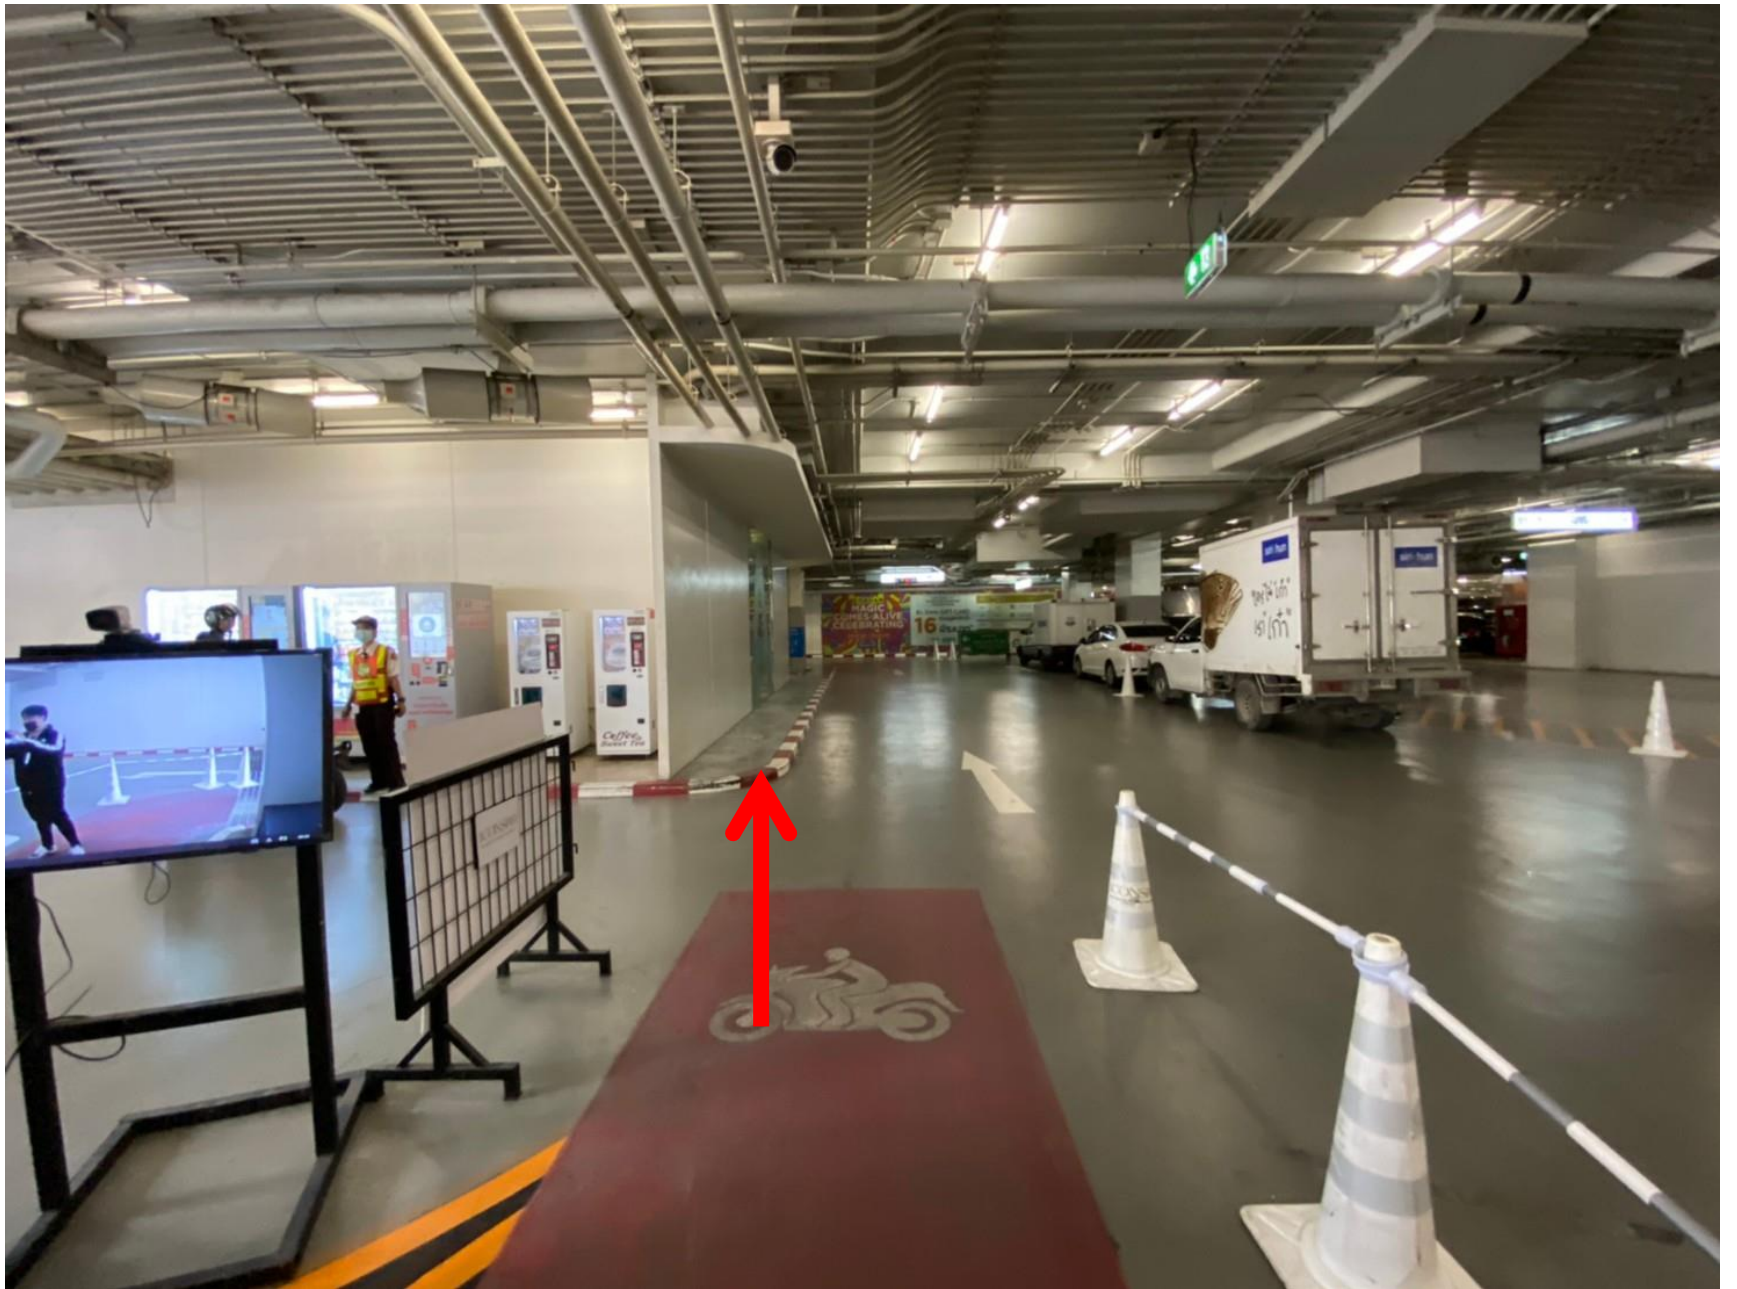

เส้นทางผู้ร่วมงาน

โดยเส้นทางรถสาธารณะ

ชั้น B1 Lobby A ก่อน 10.00 น.

ทางเดินไป ชั้น B1 Lobby A

ระยะทาง Millennium Hilton Bangkok - ICONSIAM

ประมาณ 1 กิโลเมตร

ทิวาน Ramp

ประตูทางเข้า ชั้น B1 Lift Lobby A

Lift Lobby A