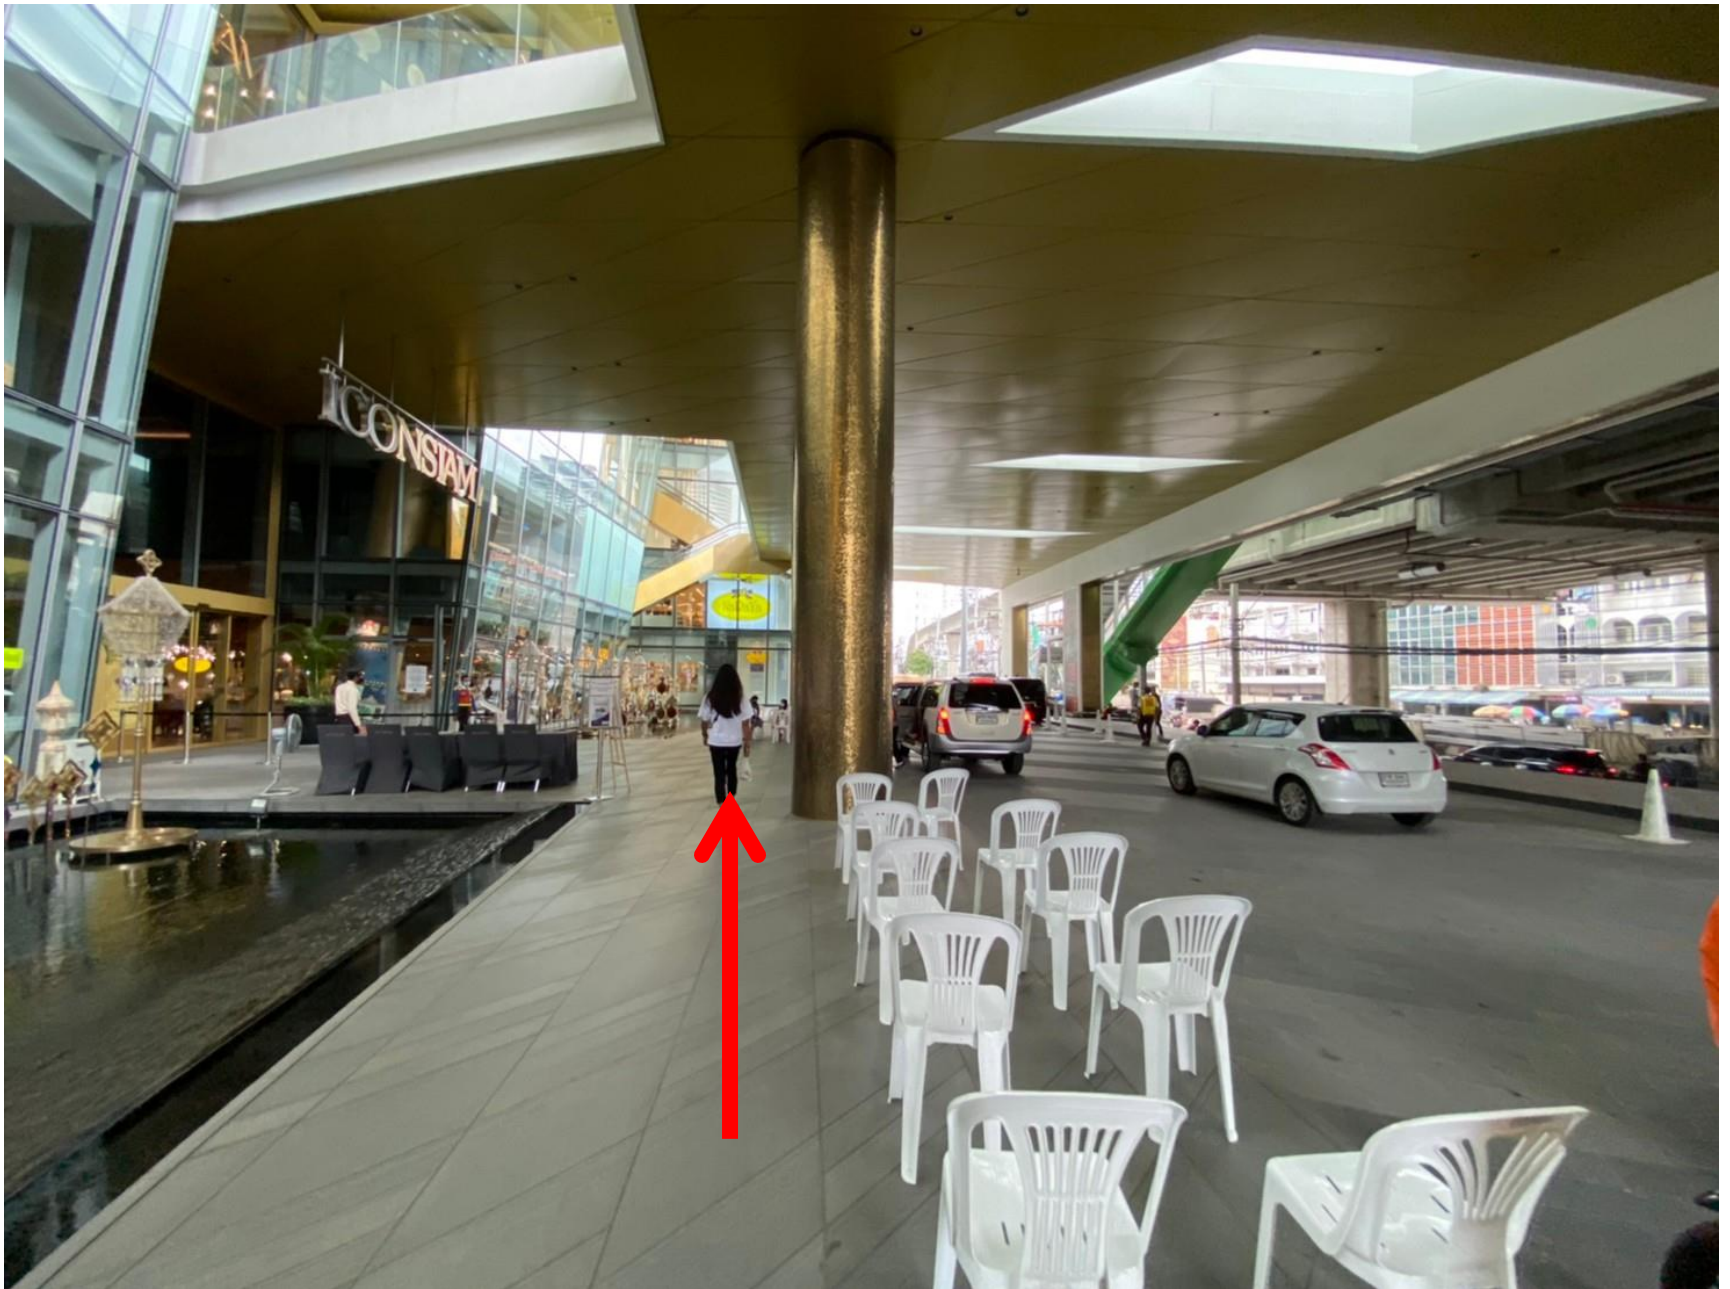

เส้นทางผู้ร่วมงาน

โดยเส้นทางรถสาธารณะ

ชั้น B1 Lobby A ก่อน 10.00 น.

ทางเดินไป ชั้น B1 Lobby A

ระยะทาง Millennium Hilton Bangkok - ICONSIAM

ประมาณ 1 กิโลเมตร

ทิวาน Ramp

ประตูทางเข้า ชั้น B1 Lift Lobby A

Lift Lobby A