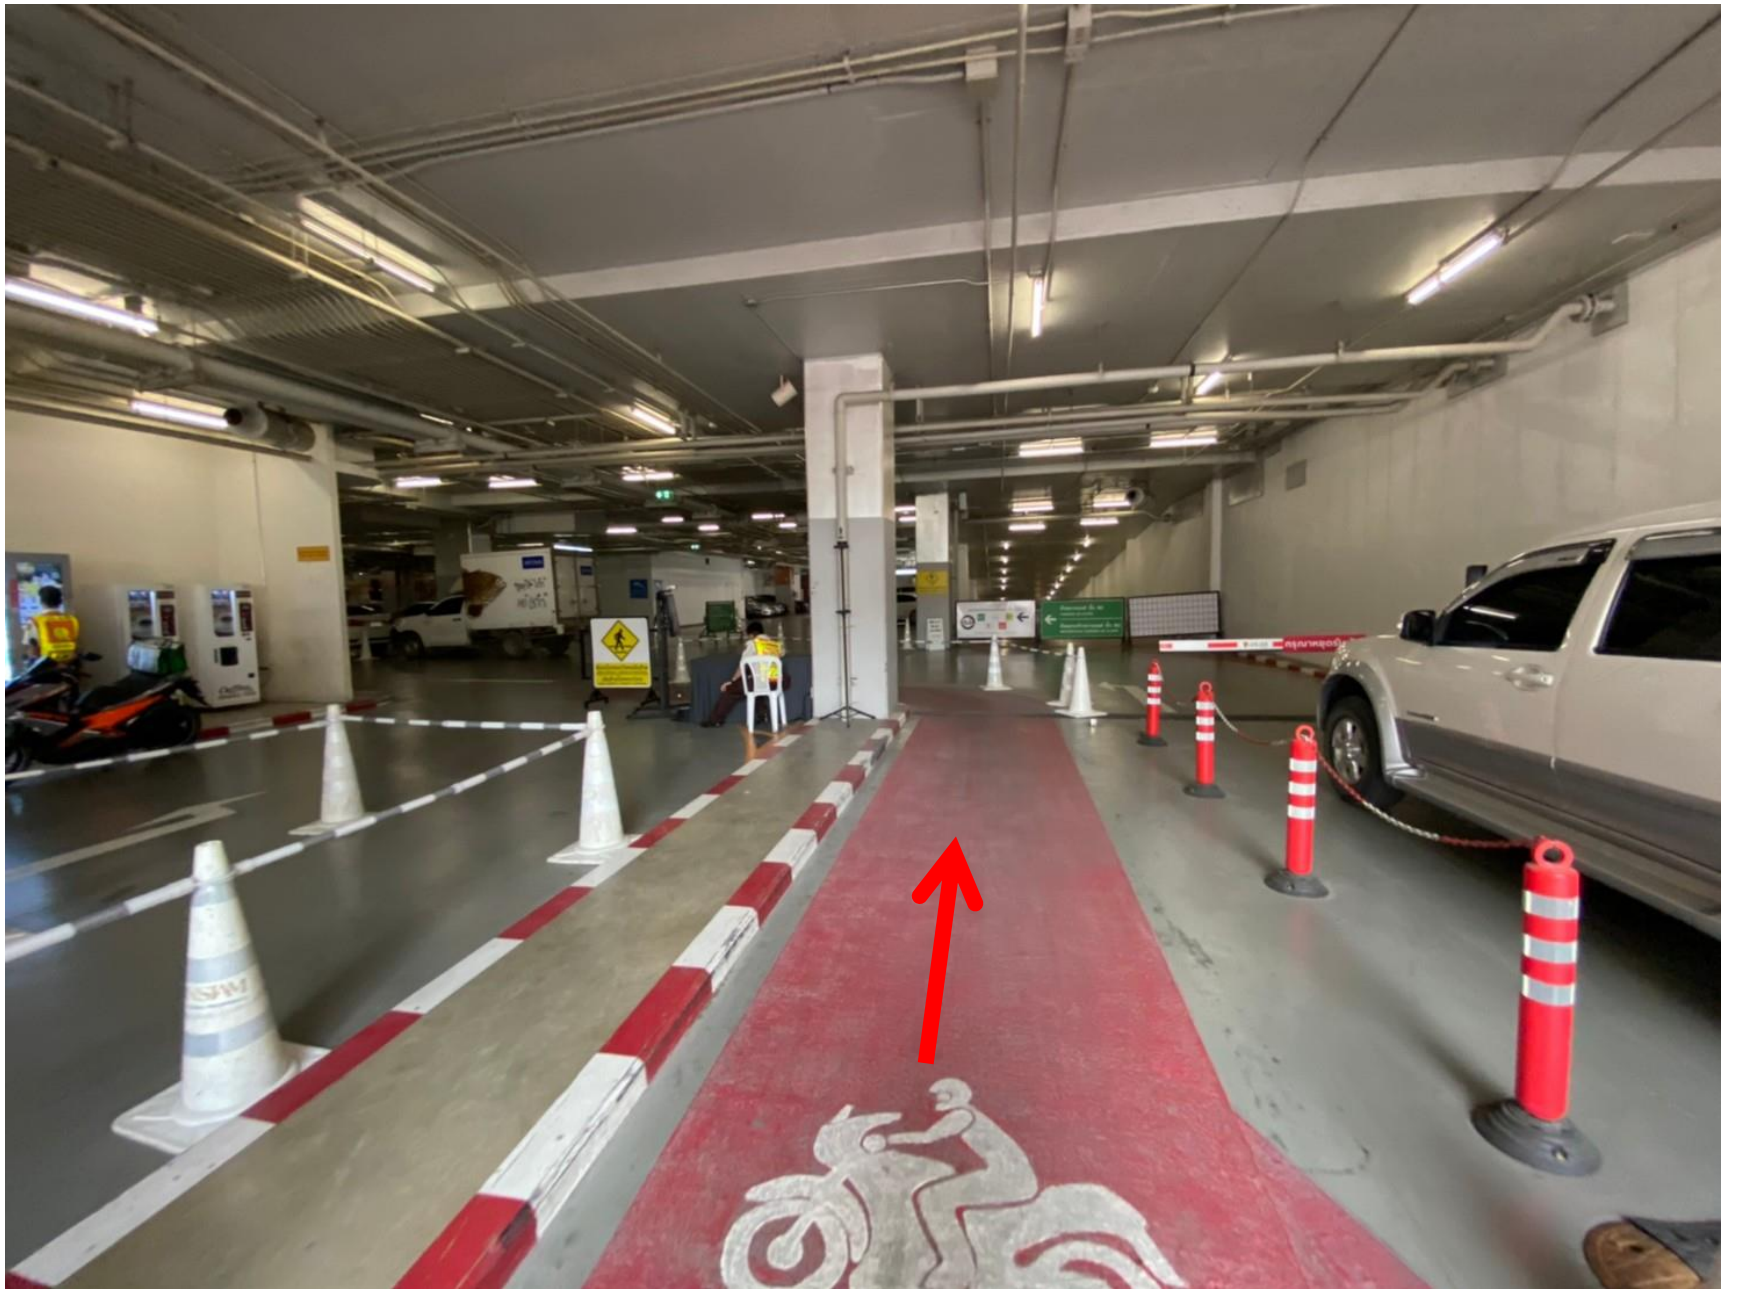

เส้นทางผู้ร่วมงาน

โดยเส้นทางรถสาธารณะ

ชั้น B1 Lobby A ก่อน 10.00 น.

ทางเดินไป ชั้น B1 Lobby A

ระยะทาง Millennium Hilton Bangkok - ICONSIAM

ประมาณ 1 กิโลเมตร

ทิวาน Ramp

ประตูทางเข้า ชั้น B1 Lift Lobby A

Lift Lobby A