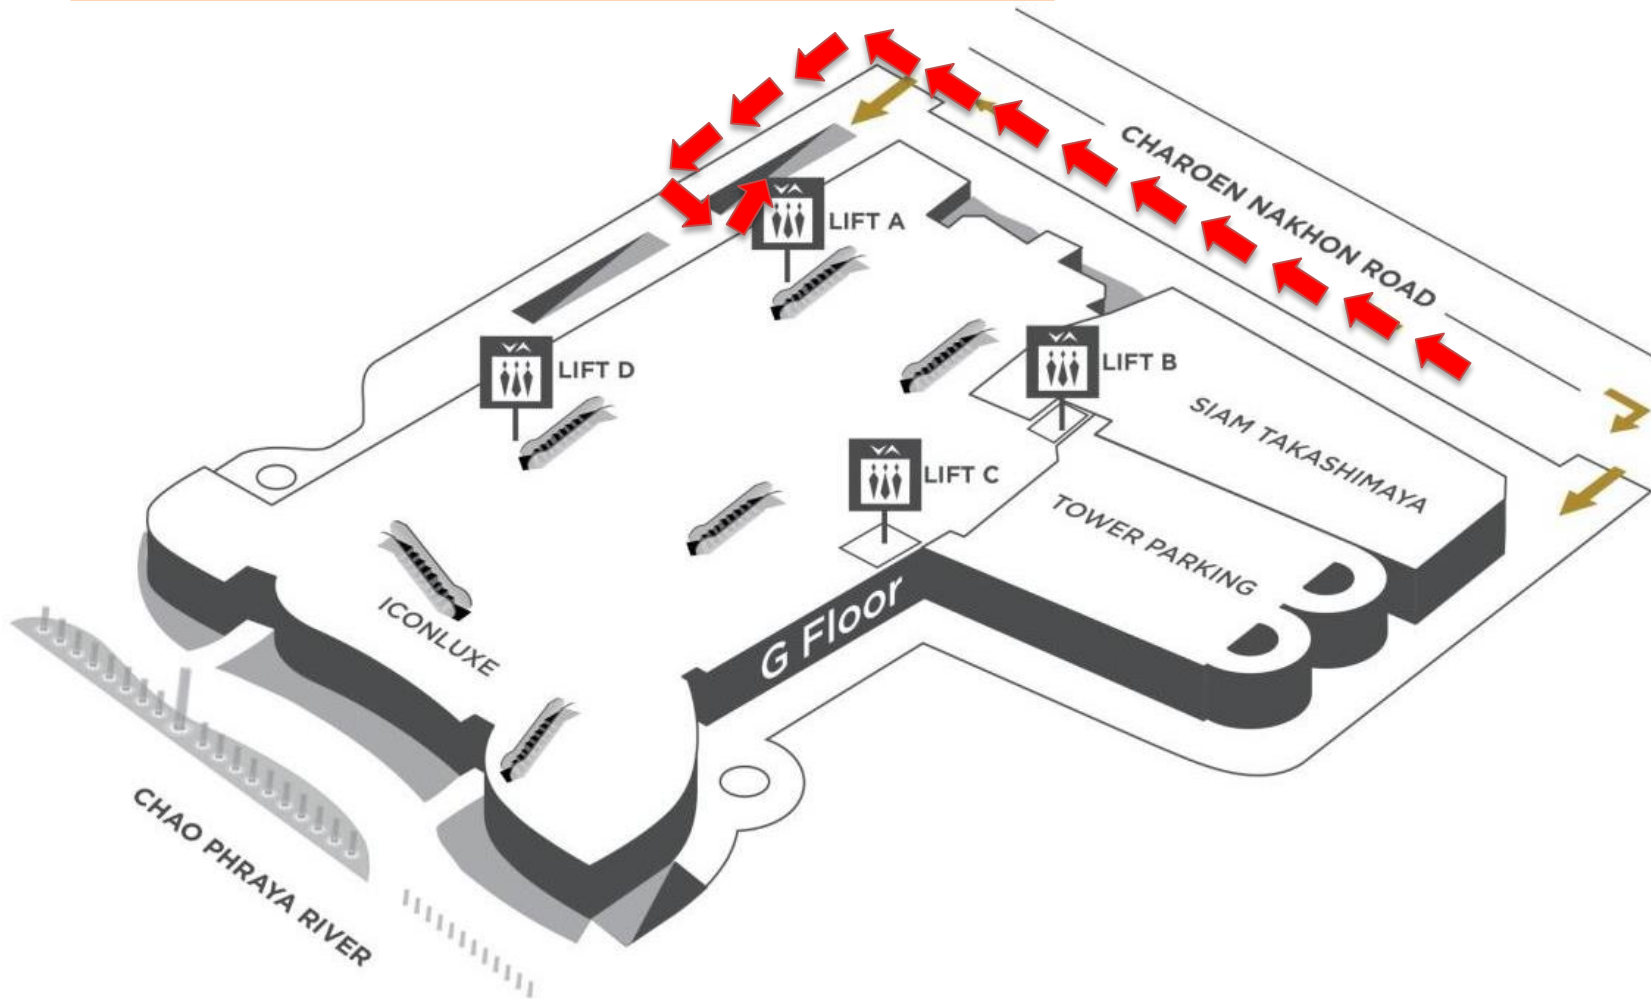

เส้นทางผู้ร่วมงาน

โดยเส้นทางรถสาธารณะ

ชั้น B1 Lobby A ก่อน 10.00 น.

ทางเดินไป ชั้น B1 Lobby A

ระยะทาง Millennium Hilton Bangkok - ICONSIAM

ประมาณ 1 กิโลเมตร

ทิวาน Ramp

ประตูทางเข้า ชั้น B1 Lift Lobby A

Lift Lobby A