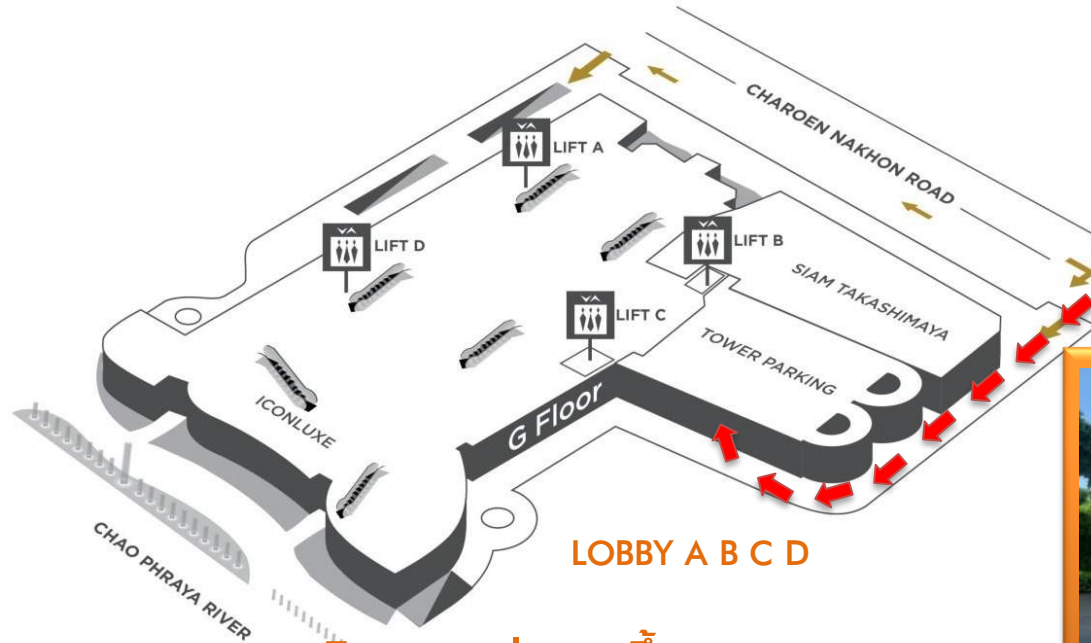

เส้นทางผู้เข้าร่วมงาน

ก่อนเวลา 10.00 น. (ก่อนศูนย์การค้าไอคอนสยามเปิดบริการ)

โปรดแสดงบัตรหรือสัญลักษณ์เพื่อเข้าพื้นที่

รถยนต์ส่วนตัว

เส้นทางเข้าพื้นที่ LOBBY A

ทางเข้าไอคอนสยาม ถนนเจริญนคร ผ่านทางขึ้นอาคารจอดรถ

เลี้ยวขวาเพื่อลงชั้น B1 (ความสูงไม่เกิน 2.80 เมตร)

ทางเข้า 1

เส้นทางผู้เข้าร่วมงาน LOBBY A

LOBBY A

LOBBY A หน้าเสา Q4

จากถนนเจริญนคร ทางเข้า 1 ลงชั้น B1
บริเวณเสา Q4
(โปรดแสดงบัตรหรือสัญลักษณ์เพื่อเข้าพื้นที่)

LOBBY A ชั้น 7

LOBBY A ชั้น 7

LOBBY A

เส้นทางผู้เข้าร่วมงาน รถไฟฟ้าสายสีทอง ชั้น M

เส้นทางเข้าพื้นที่ TRUE ICON HALL

LOBBY A

(โปรดแสดงบัตรหรือสัญลักษณ์เพื่อเข้าพื้นที่)

เส้นทางเข้าพื้นที่ TRUE ICON HALL

LOBBY A

สังเกตประตูทางเข้าตรงกลาง

ประตูทางเชื่อม ชั้น M

เส้นทางเข้าพื้นที่ TRUE ICON HALL

LOBBY A

เดินเข้าประตู

ชี้ขวาเดินมาทางร้าน ZARA

เส้นทางเข้าพื้นที่ TRUE ICON HALL