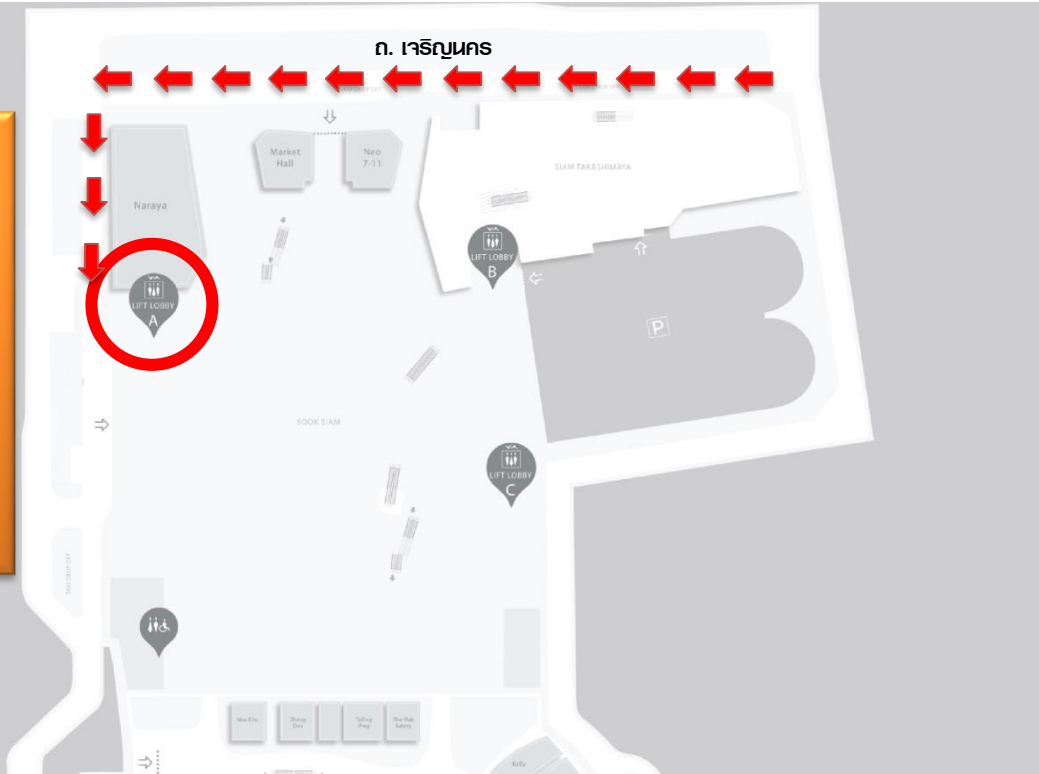

LOBBY A

สังเกตประตูทางเข้าตรงกลาง

ประตูทางเชื่อม ชั้น M

เส้นทางเข้าพื้นที่ TRUE ICON HALL

LOBBY A

เดินเข้าประตู

ชี้ขวาเดินมาทางร้าน ZARA

เส้นทางเข้าพื้นที่ TRUE ICON HALL

LOBBY A

พื้นที่ INFORMATION

เขตชวอ สังกศตบิยตํานบน LOBBY A

เส้นทางเข้าพื้นที่ TRUE ICON HALL

LOBBY A

เดินตรงตามทาง และ เลี้ยวซ้าย

LIFT LOBBY A ขึ้นสู่ ชั้น 7

รถประจำทางหรือขนส่งสาธารณะ

เส้นทางเข้าพื้นที่

ผ่านหน้าศูนย์การค้าไอคอนสยามและเลียวยช่าย

เมื่อเลี้ยวซ้าย สังเกตทางซ้ายมือจะพบประตู 6
(โปรดแสดงบัตรหรือสัญลักษณ์เพื่อเข้าพื้นที่)

สำหรับผู้ติดตาม

สามารถเข้าภายในศูนย์การค้าไอคอนสยาม

ได้ในเวลา 10.00 น. เป็นต้นไป