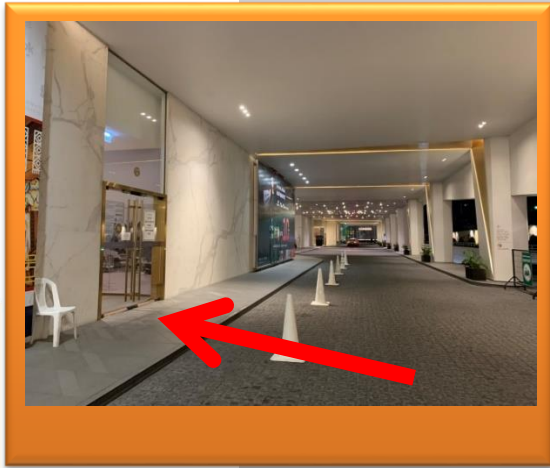

LOBBY A

สังเกตประตูทางเข้าตรงกลาง

ประตูทางเชื่อม ชั้น M

เส้นทางเข้าพื้นที่ TRUE ICON HALL

LOBBY A

เดินเข้าประตู

ชี้ขวาเดินมาทางร้าน ZARA

เส้นทางเข้าพื้นที่ TRUE ICON HALL

LOBBY A

พื้นที่ INFORMATION

เขตชวอ สังกศตบิยตํานบน LOBBY A

เส้นทางเข้าพื้นที่ TRUE ICON HALL

LOBBY A

เดินตรงตามทาง และ เลี้ยวซ้าย

LIFT LOBBY A ขึ้นสู่ ชั้น 7

รถประจำทางหรือขนส่งสาธารณะ

เส้นทางเข้าพื้นที่

ผ่านหน้าศูนย์การค้าไอคอนสยามและเลียวยช่าย

เมื่อเลี้ยวซ้าย สังเกตทางซ้ายมือจะพบประตู 6
(โปรดแสดงบัตรหรือสัญลักษณ์เพื่อเข้าพื้นที่)

สำหรับผู้ติดตาม

สามารถเข้าภายในศูนย์การค้าไอคอนสยาม

ได้ในเวลา 10.00 น. เป็นต้นไป