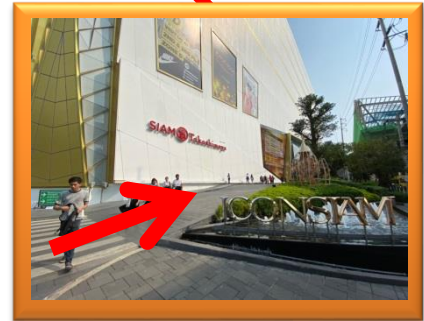

LOBBY A

พื้นที่ INFORMATION

เขตชวอ สังกศตบิยตํานบน LOBBY A

เส้นทางเข้าพื้นที่ TRUE ICON HALL

LOBBY A

เดินตรงตามทาง และ เลี้ยวซ้าย

LIFT LOBBY A ขึ้นสู่ ชั้น 7

รถประจำทางหรือขนส่งสาธารณะ

เส้นทางเข้าพื้นที่

ผ่านหน้าศูนย์การค้าไอคอนสยามและเลียวยช่าย

เมื่อเลี้ยวซ้าย สังเกตทางซ้ายมือจะพบประตู 6
(โปรดแสดงบัตรหรือสัญลักษณ์เพื่อเข้าพื้นที่)

สำหรับผู้ติดตาม

สามารถเข้าภายในศูนย์การค้าไอคอนสยาม

ได้ในเวลา 10.00 น. เป็นต้นไป