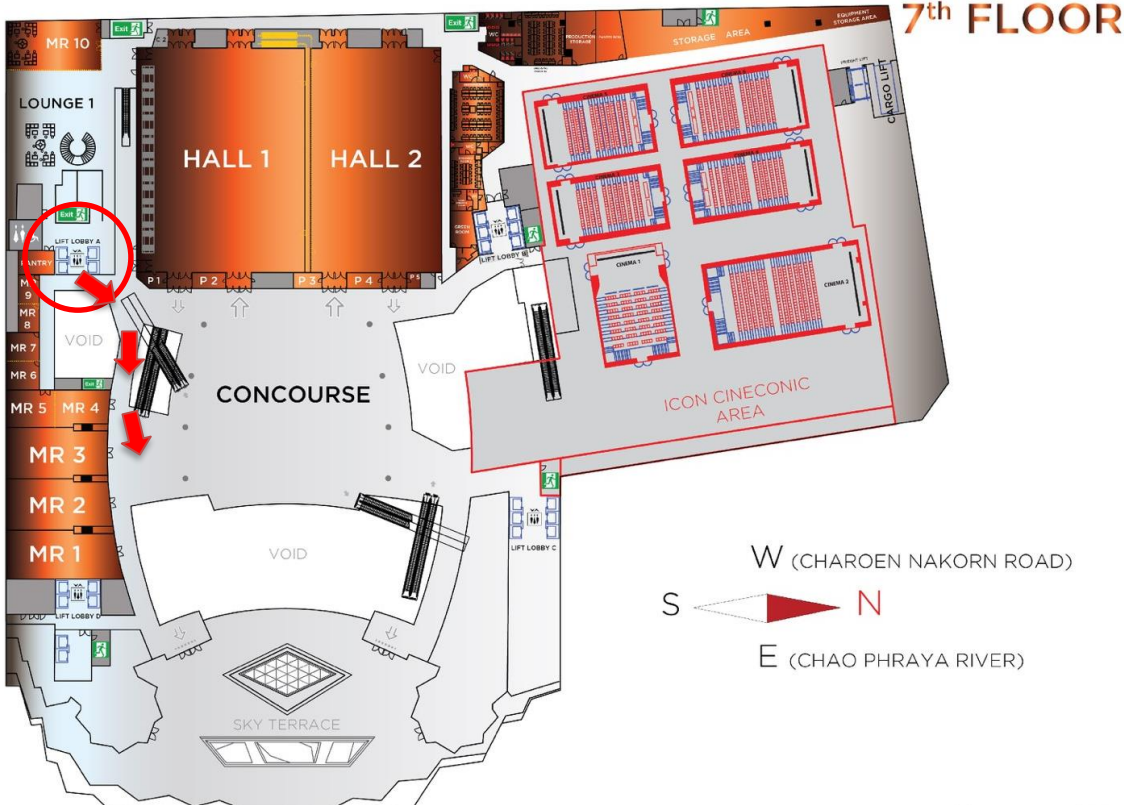

เลี้ยวขวาเพื่อลงชั้น B1 (ความสูงไม่เกิน 2.80 เมตร)

ทางเข้า 1

เส้นทางผู้เข้าร่วมงาน LOBBY A

LOBBY A

LOBBY A หน้าเสา Q4

จากถนนเจริญนคร ทางเข้า 1 ลงชั้น B1
บริเวณเสา Q4
(โปรดแสดงบัตรหรือสัญลักษณ์เพื่อเข้าพื้นที่)

LOBBY A ชั้น 7

LOBBY A ชั้น 7

LOBBY A

เส้นทางผู้เข้าร่วมงาน รถไฟฟ้าสายสีทอง ชั้น M

เส้นทางเข้าพื้นที่ TRUE ICON HALL

LOBBY A

(โปรดแสดงบัตรหรือสัญลักษณ์เพื่อเข้าพื้นที่)

เส้นทางเข้าพื้นที่ TRUE ICON HALL

LOBBY A

สังเกตประตูทางเข้าตรงกลาง

ประตูทางเชื่อม ชั้น M

เส้นทางเข้าพื้นที่ TRUE ICON HALL

LOBBY A

เดินเข้าประตู

ชี้ขวาเดินมาทางร้าน ZARA

เส้นทางเข้าพื้นที่ TRUE ICON HALL

เส้นทางเข้าพื้นที่

ผ่านหน้าศูนย์การค้าไอคอนสยามและเลียวยช่าย

เมื่อเลี้ยวซ้าย สังเกตทางซ้ายมือจะพบประตู 6
(โปรดแสดงบัตรหรือสัญลักษณ์เพื่อเข้าพื้นที่)

สำหรับผู้ติดตาม

สามารถเข้าภายในศูนย์การค้าไอคอนสยาม

ได้ในเวลา 10.00 น. เป็นต้นไป