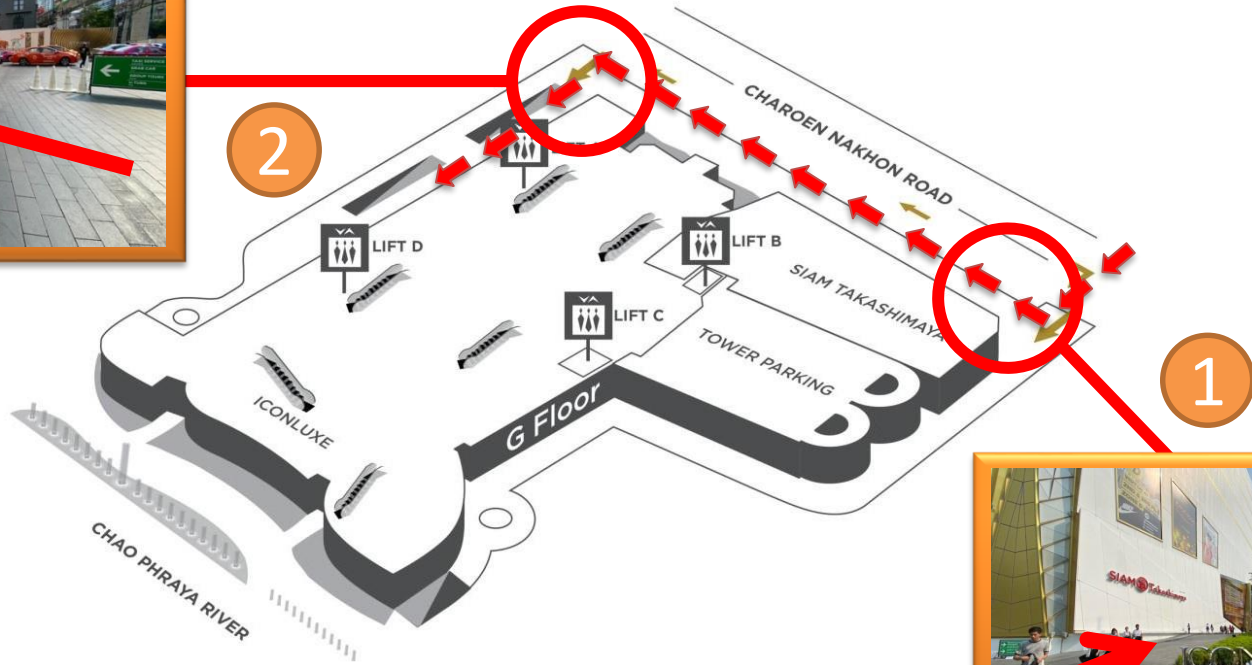

เลี้ยวขวาเพื่อลงชั้น B1 (ความสูงไม่เกิน 2.80 เมตร)

ทางเข้า 1

เส้นทางผู้เข้าร่วมงาน LOBBY A

LOBBY A

LOBBY A หน้าเสา Q4

จากถนนเจริญนคร ทางเข้า 1 ลงชั้น B1
บริเวณเสา Q4
(โปรดแสดงบัตรหรือสัญลักษณ์เพื่อเข้าพื้นที่)

LOBBY A

สังเกตประตูทางเข้าตรงกลาง

ประตูทางเชื่อม ชั้น M

เส้นทางเข้าพื้นที่ TRUE ICON HALL

LOBBY A

เดินเข้าประตู

ชี้ขวาเดินมาทางร้าน ZARA

เส้นทางเข้าพื้นที่ TRUE ICON HALL

LOBBY A

พื้นที่ INFORMATION

เขตชวอ สังกศตบิยตํานบน LOBBY A

เส้นทางเข้าพื้นที่ TRUE ICON HALL

LOBBY A

เดินตรงตามทาง และ เลี้ยวซ้าย

LIFT LOBBY A ขึ้นสู่ ชั้น 7

รถประจำทางหรือขนส่งสาธารณะ

เส้นทางเข้าพื้นที่

ผ่านหน้าศูนย์การค้าไอคอนสยามและเลียวยช่าย

เมื่อเลี้ยวซ้าย สังเกตทางซ้ายมือจะพบประตู 6
(โปรดแสดงบัตรหรือสัญลักษณ์เพื่อเข้าพื้นที่)

สำหรับผู้ติดตาม

สามารถเข้าภายในศูนย์การค้าไอคอนสยาม

ได้ในเวลา 10.00 น. เป็นต้นไป