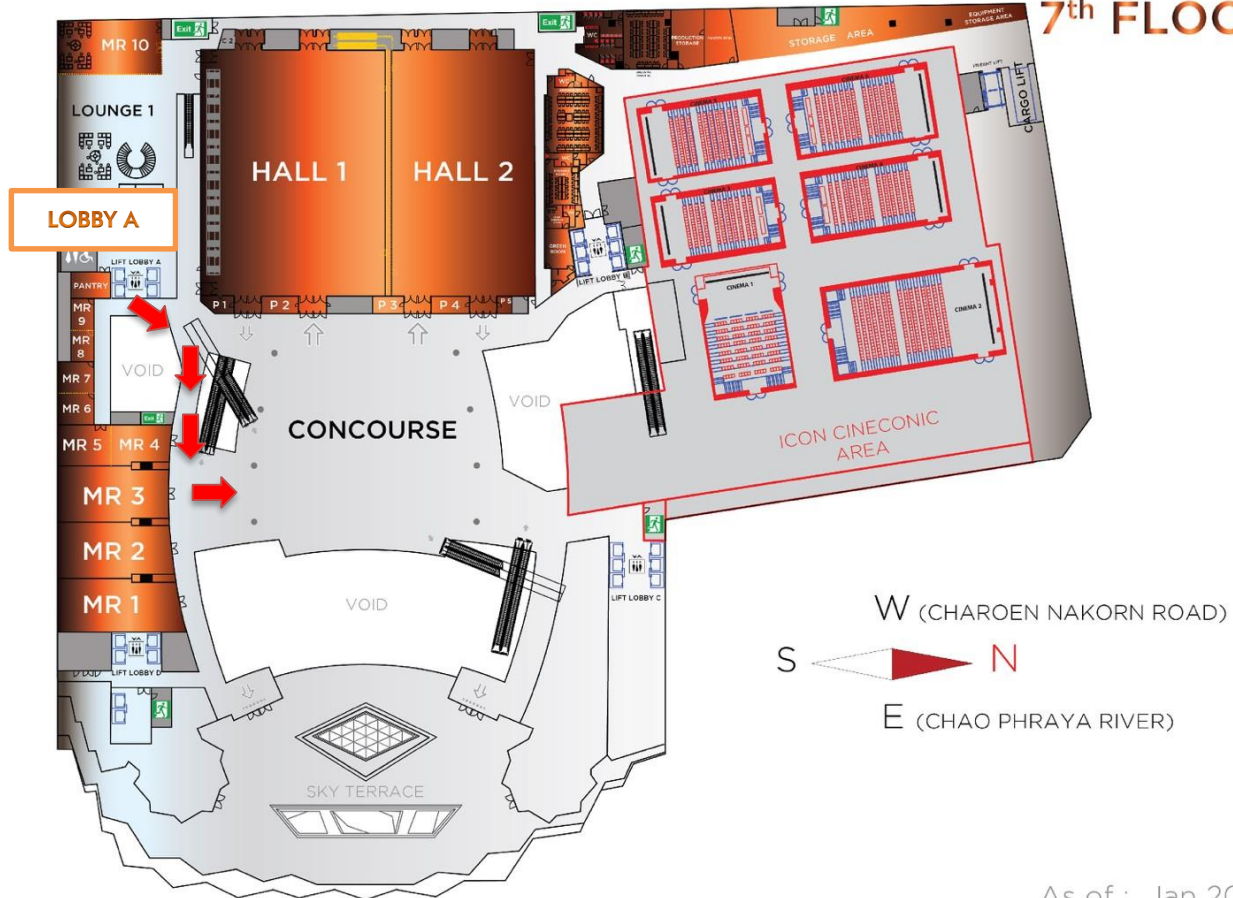

LOBBY A

สังเกตประตูทางเข้าตรงกลาง

ประตูทางเชื่อม ชั้น M

เส้นทางเข้าพื้นที่ TRUE ICON HALL

LOBBY A

เดินเข้าประตู

ชี้ขวาเดินมาทางร้าน ZARA

เส้นทางเข้าพื้นที่ TRUE ICON HALL

LOBBY A

พื้นที่ INFORMATION

เขตชวอ สังกศตบิยตํานบน LOBBY A

เส้นทางเข้าพื้นที่ TRUE ICON HALL

LOBBY A

เดินตรงตามทาง และ เลี้ยวซ้าย

LIFT LOBBY A ขึ้นสู่ ชั้น 7

รถประจำทางหรือขนส่งสาธารณะ

เส้นทางเข้าพื้นที่

ผ่านหน้าศูนย์การค้าไอคอนสยามและเลียวยช่าย

เมื่อเลี้ยวซ้าย สังเกตทางซ้ายมือจะพบประตู 6
(โปรดแสดงบัตรหรือสัญลักษณ์เพื่อเข้าพื้นที่)

สำหรับผู้ติดตาม

สามารถเข้าภายในศูนย์การค้าไอคอนสยาม

ได้ในเวลา 10.00 น. เป็นต้นไป