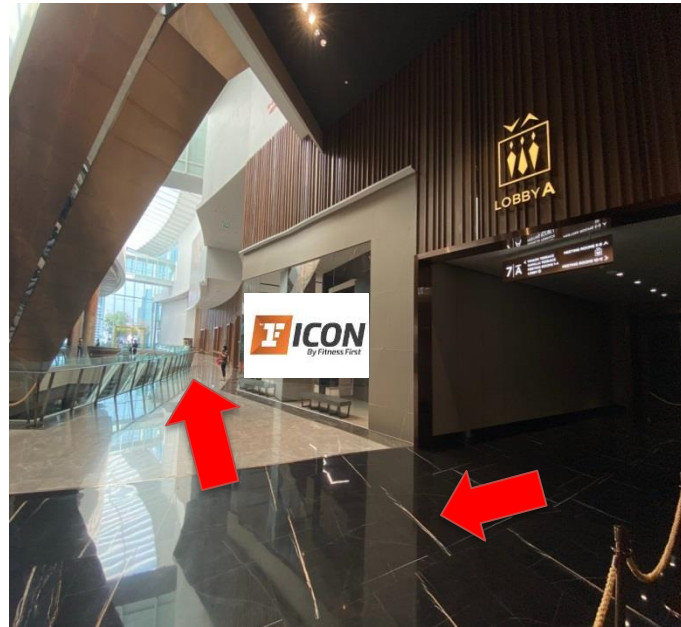

เส้นทางผู้เข้าร่วมงาน

ก่อนเวลา 10.00 น. (ก่อนศูนย์การค้าไอคอนสยามเปิดบริการ)

โปรดแสดงบัตรหรือสัญลักษณ์เพื่อเข้าพื้นที่

รถยนต์ส่วนตัว

เส้นทางเข้าพื้นที่ LOBBY A

ทางเข้าไอคอนสยาม ถนนเจริญนคร ผ่านทางขึ้นอาคารจอดรถ

เลี้ยวขวาเพื่อลงชั้น B1 (ความสูงไม่เกิน 2.80 เมตร)

ทางเข้า 1

เส้นทางผู้เข้าร่วมงาน LOBBY A

LOBBY A

LOBBY A หน้าเสา Q4

จากถนนเจริญนคร ทางเข้า 1 ลงชั้น B1
บริเวณเสา Q4
(โปรดแสดงบัตรหรือสัญลักษณ์เพื่อเข้าพื้นที่)

LOBBY A ชั้น 7

LOBBY A ชั้น 7

LOBBY A

เส้นทางผู้เข้าร่วมงาน รถไฟฟ้าสายสีทอง ชั้น M

เส้นทางเข้าพื้นที่ TRUE ICON HALL

LOBBY A

(โปรดแสดงบัตรหรือสัญลักษณ์เพื่อเข้าพื้นที่)

เส้นทางเข้าพื้นที่ TRUE ICON HALL

LOBBY A

สังเกตประตูทางเข้าตรงกลาง

ประตูทางเชื่อม ชั้น M

เส้นทางเข้าพื้นที่ TRUE ICON HALL

LOBBY A

เดินเข้าประตู

ชี้ขวาเดินมาทางร้าน ZARA

เส้นทางเข้าพื้นที่ TRUE ICON HALL